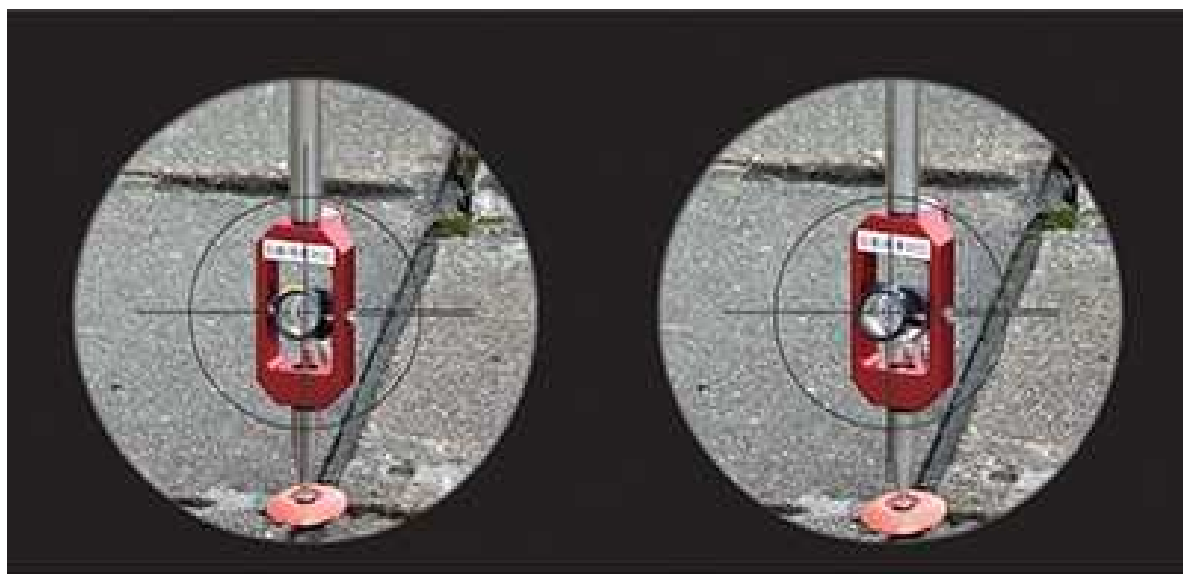

# モーター機対応ミニプリズム

**¥46,000+税**

※ピンポールは別売です

ミラー定数は0mmか-7mmにセット可能です。  
本体上下に気泡管が2個ついております。  
-7mmの状態でもトータルステーションに自動視準させた場合、  
正対が左右ともに10度程度ずれていましても、  
正しくポールセンターを視準できます。

プリズム定数:-7mm

プリズム定数:0mm