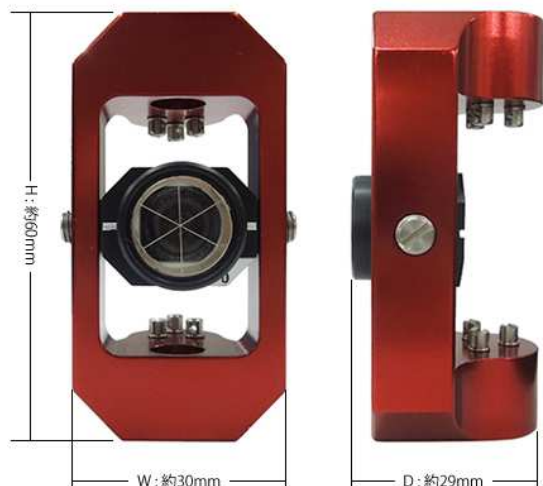

# モーター機対応ミニプリズム

**¥46,000+税**

※ピンポールは別売です

ミラー定数は0mmか-7mmにセット可能です。  
本体上下に気泡管が2個ついております。  
-7mmの状態でもトータルステーションに自動視準させた場合、  
正対が左右ともに10度程度ずれていましても、  
正しくポールセンターを視準できます。

プリズム定数:-7mm

プリズム定数:0mm